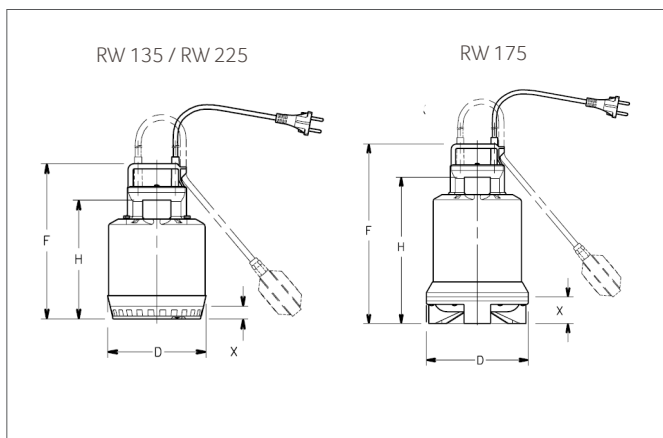

TECHNISCHE SCHEMA'S