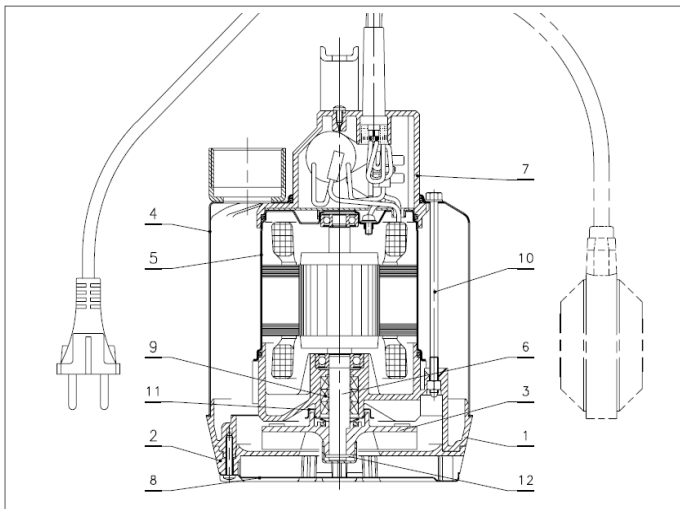

MATERIAAL

NAAM:

1. Pomphuis
2. Aanzuigvoet
3. Waaier RW175
  waaier Rw175/225
4. Behuizing
5. Motor behuizing
6. As
7. Pomphoofd
8. Bodemplaat
9. Afdichtingen
10. Montage onderdelen
11. Double wear ring
12. Impeller fixing ring

MATERIAAL

- PPO resin + 20% GF
- PPO resin + 20% GF
- PPO resin + 20% GF
  PA 66 + 30% GF
- INOX/RVS AISI 304
- INOX/RVS AISI 304
- INOX/RVS AISI 416
- PPO resin + 20% GF
- INOX/RVS AISI 304
- BNR
- INOX/RVS AISI 304
- INOX/RVS AISI 304
- INOX/RVS AISI 304