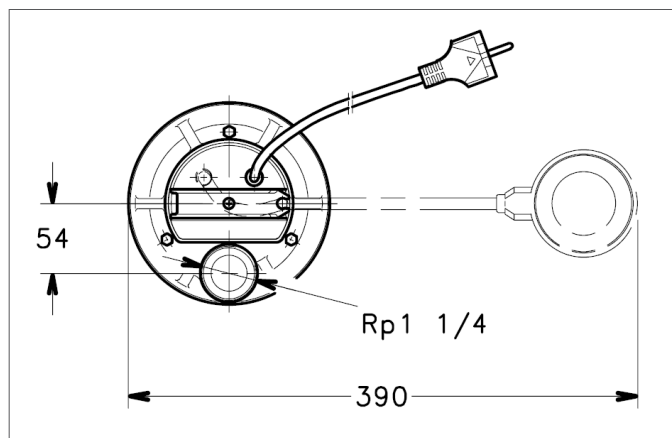

TECHNISCHE SCHEMA'S